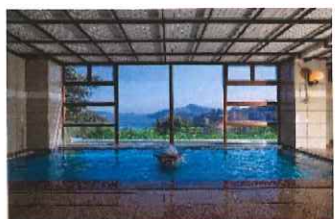

鳥羽ビューホテル花真珠

1泊3食付宿泊プラン 昼食付!

平日企画(南勢版) 2023年4月1日~2024年3月31日迄

三重県内の方に限り

定員料金

¥13900

消費税・入湯税込

15名様以上、送迎サービス

※1泊2食プランの場合は660円引きになります。 ※14名以下の送迎は1名につき1100円UP

昼食は翌日、鳥羽ビューホテル花真珠にて、てこね寿司と伊勢うどんをご用意しております。

ご宿泊特典

☆夕食時にお酒 又は ソフトドリンク 1本付 ☆宴会時のカラオケサービス

おまかせ観光、海産物店・へんぼ餅立ち寄り付!

※画像はイメージです

《お問い合わせ・お申し込みは》

ワールド・ワープ

〒514-0806 三重県津市上弁財町18番13

TEL059-990-7700 FAX059-990-7701

三重県知事登録旅行業 第3-296号 (社)全国旅行業協会